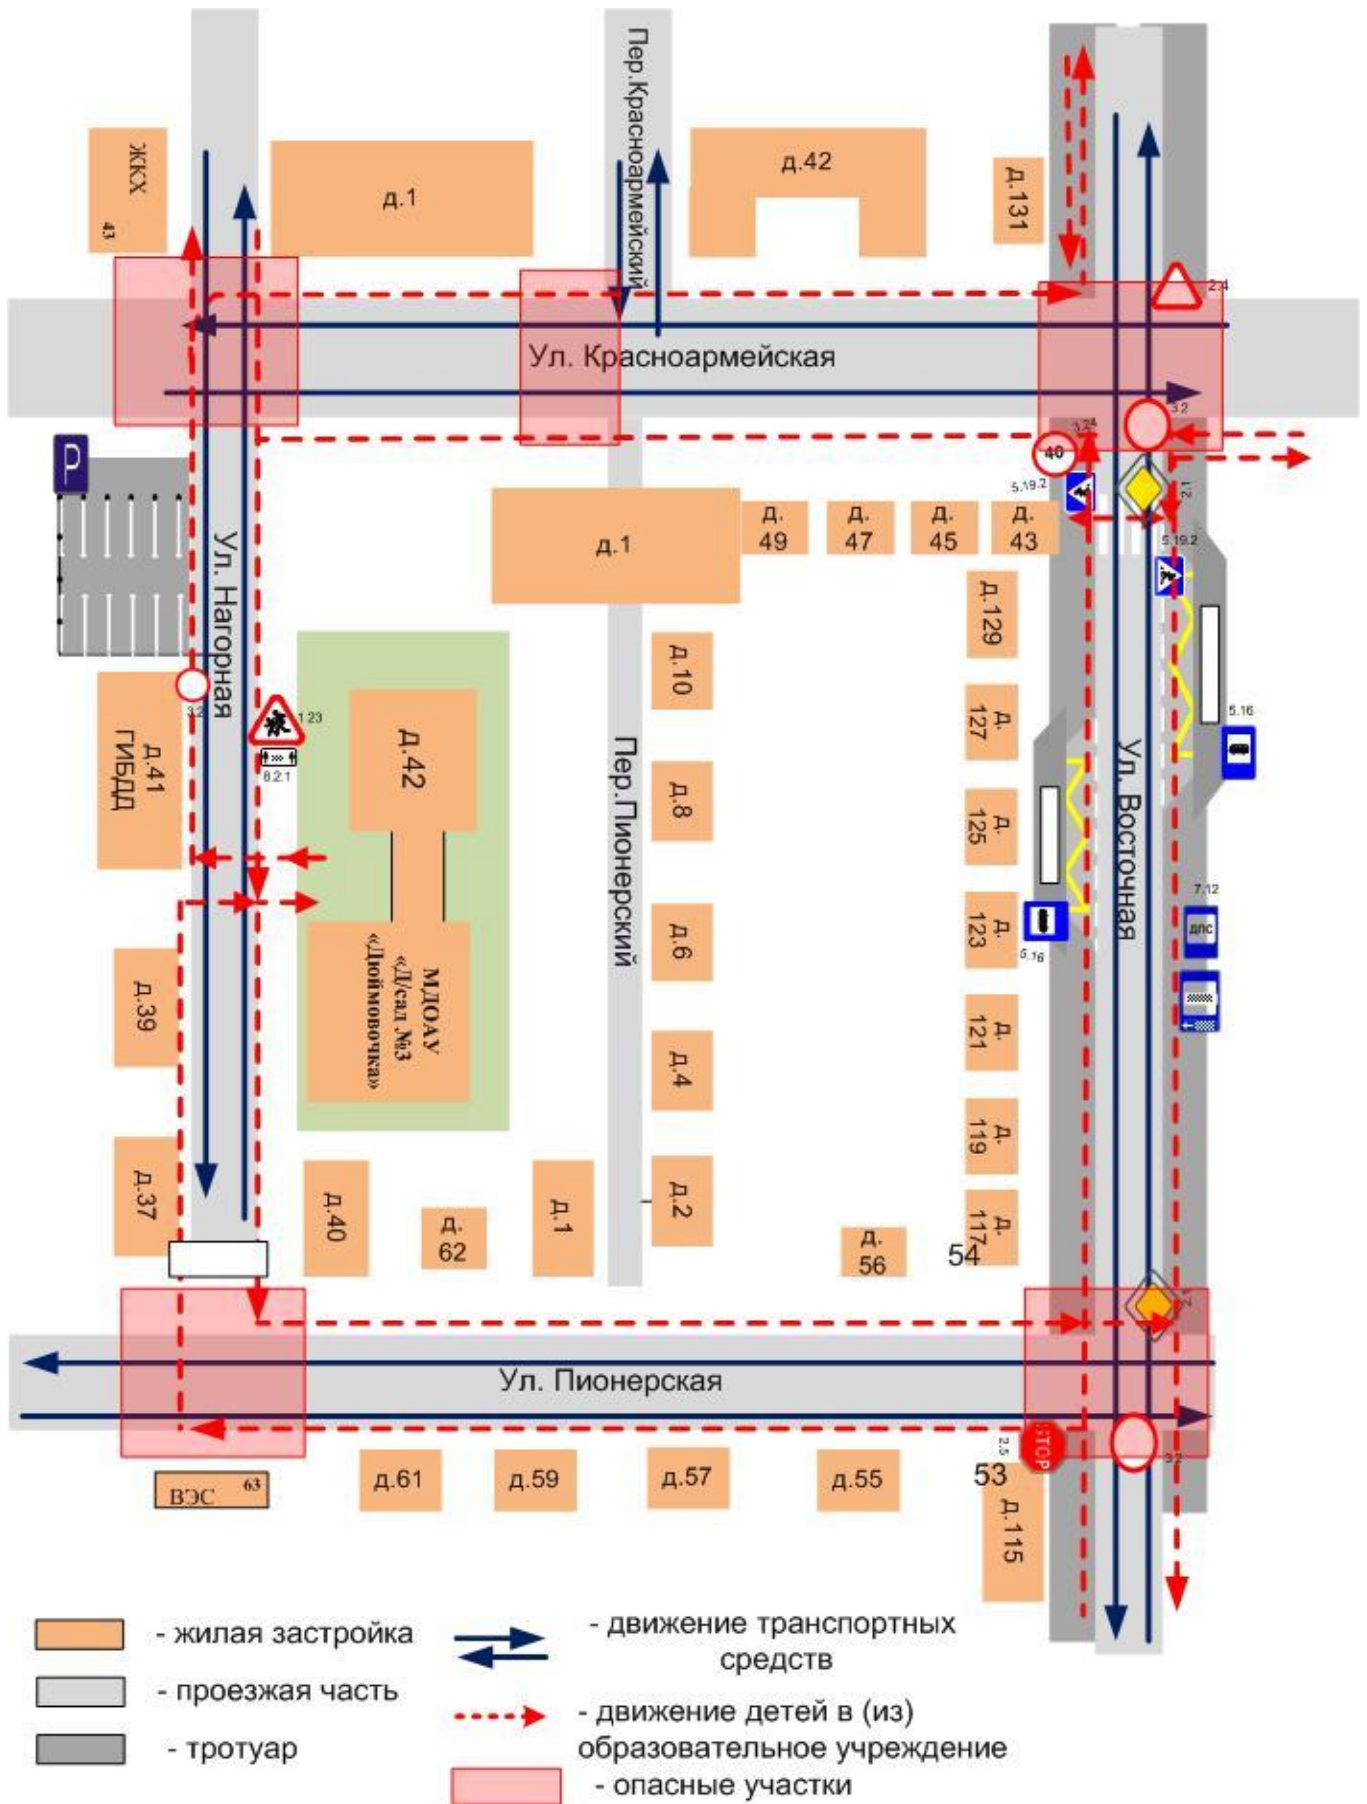

1. Район расположения МДОАУ «Детский сад №3 «Дюймовочка», пути движения транспортных средств и воспитанников